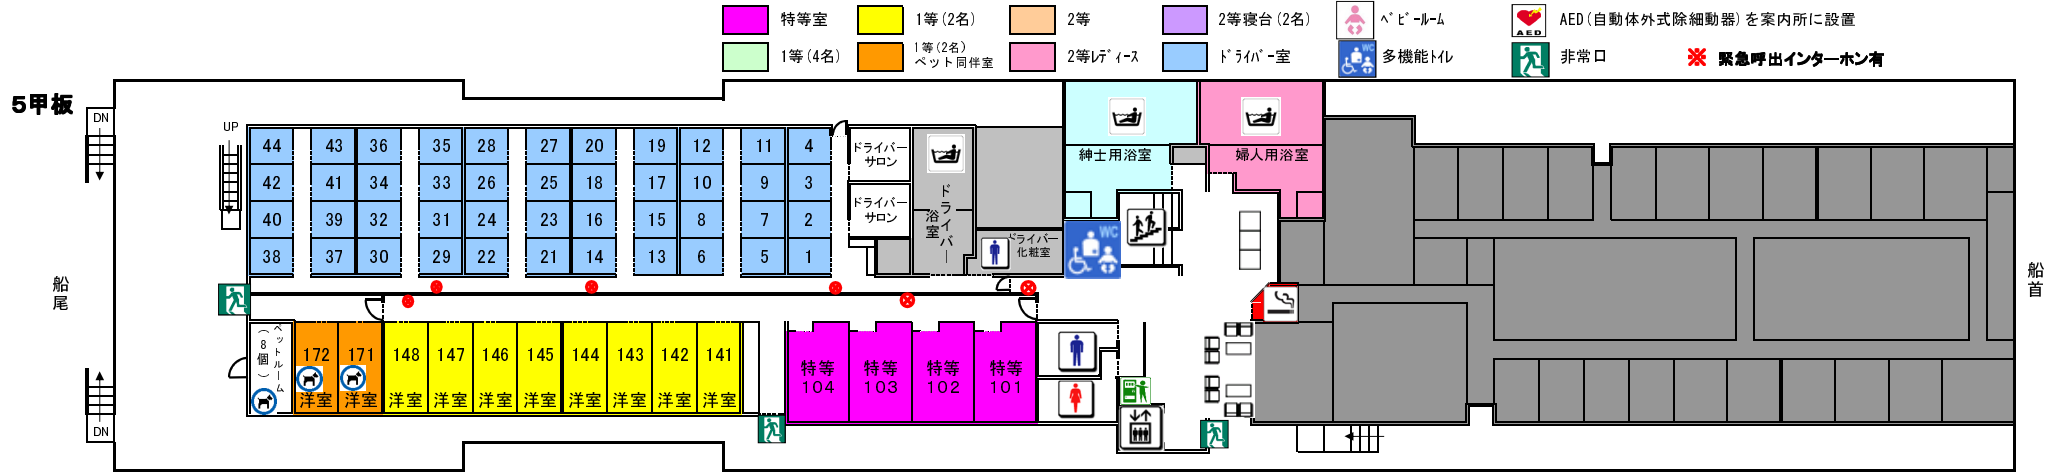

シルバーエイト船室図

⊘ 船内全室禁煙 (4・5甲板に喫煙所有り)
 ⊘ 1等専用室・ベツトルームのみ可
 ⊘ 消化装置